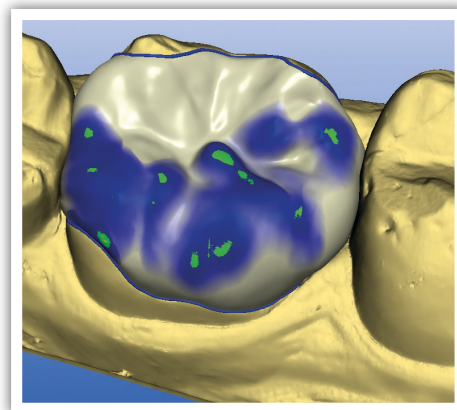

LASERY ZNAČKY FONA A SIRONA

- možnost vyzkoušení přímo na stánku
- nový přístroj, nová cena, nové možnosti

ZUBNÍ SOUPRAVA PLANMECA COMPACT i V NOVÉM

- plně integrovaný dotykový panel pro excelentní použití
- jednoduché nastavení nástrojů
- vylepšené hygienické vlastnosti
- světlo s nejnovější LED technologií
- dokonalá ergonomie