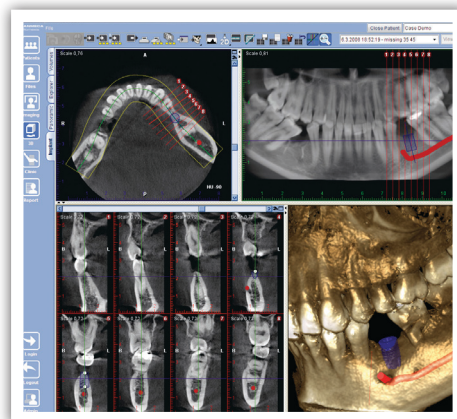

PŘIJĎTE SI PROHLÉDNOUT NEJMODERNĚJŠÍ TECHNOLOGIE ZBLÍZKA

těšíme se na Vaši návštěvu - foyer, stánek č. 2

PANORAMATICKÝ RENTGEN PLANMECA PROMAX 3D

- přizpůsobení velikosti snímku pro různé diagnostické potřeby
- 3D a 2D zobrazení pomocí jediného senzoru
- možnost upgrade stávajících zařízení PROMAX
- implantologická knihovna atd. samozřejmostí
- možnost individuálního vyzkoušení

UNIVERZÁLNÍ DIG. PANORAMATICKÉ RENTGENY PLANMECA, FONA

- vůdce v dentálních panoramatických rentgenech
- nová éra dentálního zobrazení
- bezkonkurenční cena již od 389.000 Kč

SIRONA CEREC AC BLUECAM, CAD/CAM TECHNOLOGIE

- možnost vyzkoušení přímo na stánku
- nový přístroj, nová cena, nové možnosti

ZUBNÍ SOUPRAVA PLANMECA COMPACT i V NOVÉM

- plně integrovaný dotykový panel pro excelentní použití
- jednoduché nastavení nástrojů
- vylepšené hygienické vlastnosti
- světlo s nejnovější LED technologií
- dokonalá ergonomie